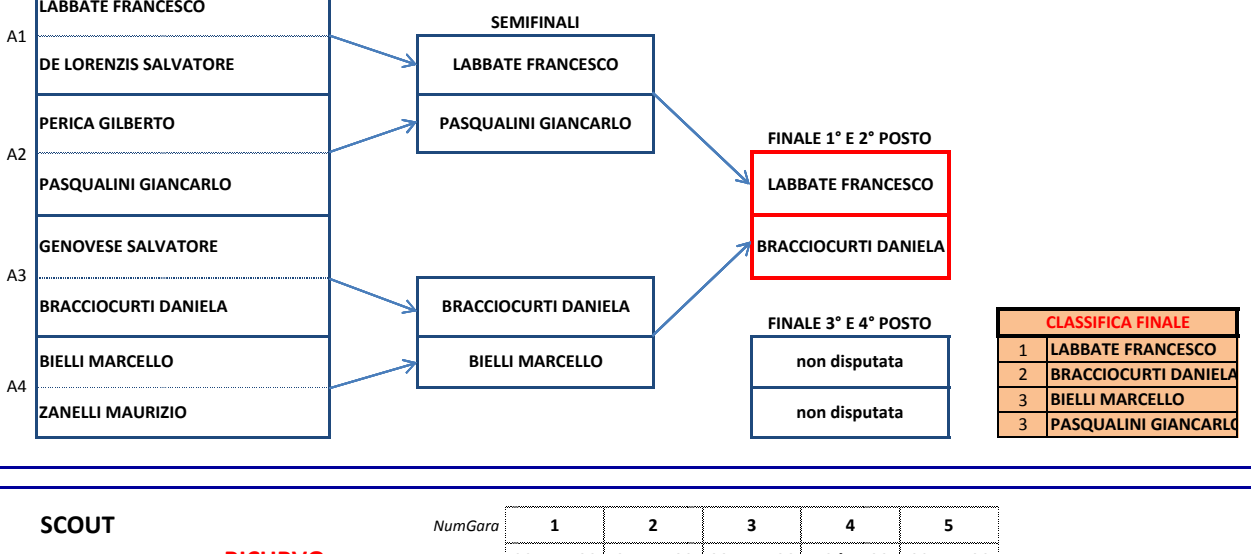

SCOUT		RICURVO		NumGara										Punti		Gare	PUNTI
				1		2		3		4		5		Totale	Disp.	VALIDI	
				22 mar 09		05 apr 09		03 mag 09		19 lug 09		02 ago 09					
				VICOVARO		RIANO		CAVE		CARPINETO R.		VICOVARO					
arciere		tessera	compagnia	Pos	Punti	Pos	Punti	Pos	Punti	Pos	Punti	Pos	Punti	Totale	Disp.	VALIDI	
1	DEL BROCCO IRENE	21041	12ROMA	1	12	2	10			3	8	2	10	40	4	32	
2	VANNOZZI SIMONE	25945	12BLAK			3	8	1	12	2	10			30	3	30	
3	SANTANDREA TIZIANO	2539															