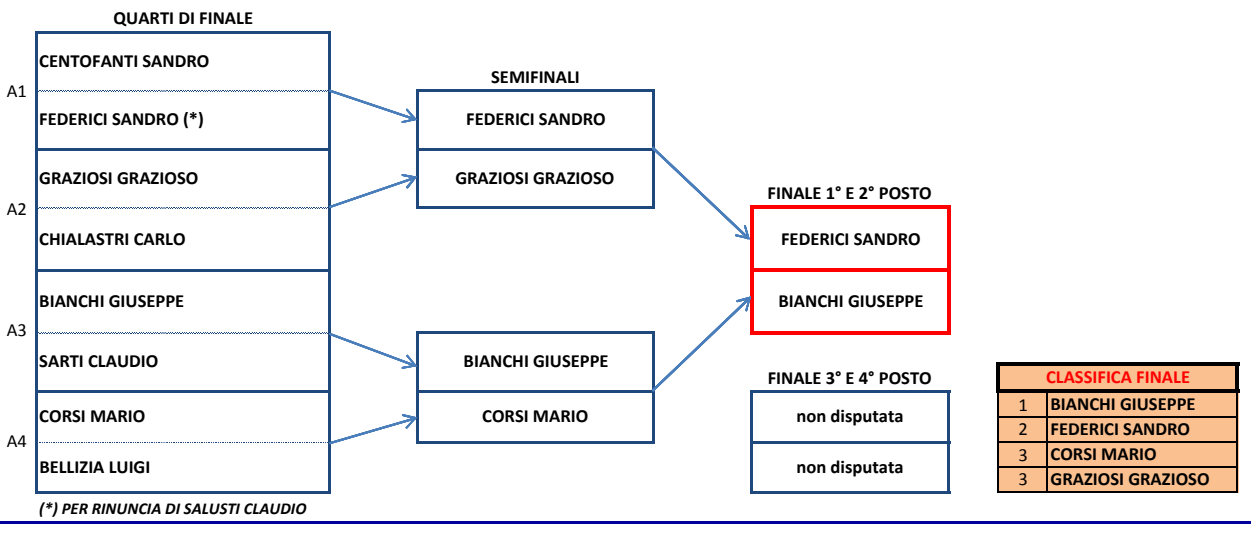

CACCIATORI		ARCO STORICO		LONGBOW		NumGara										Punti		Gare	PUNTI
						1		2		3		4		5		Totale	Disp.	VALIDI	
						22 mar 09		05 apr 09		03 mag 09		19 lug 09		02 ago 09					
						VICOVARO		RIANO		CAVE		CARPINETO R.		VICOVARO					
arciere		tessera	compagnia	Pos	Punti	Pos	Punti	Pos	Punti	Pos	Punti	Pos	Punti	Pos	Punti	Totale	Disp.	VALIDI	
1	CENTOFANTI SANDRO	15357	12CACR	1	12	1	12	1	12	1	12	3	8	56	5	36			
2	BELLIZIA LUIGI	8338	12CACR	5	6	6	5	2	10	4	7	4	7	35	5	24			
3	BIANCHI GIUSEPPE	2319	12HILL	2	10							18	0	12	2	3			
4	CHIALASTRI CARLO	23143	12HILL	3	8	8	3	6	5					16	3	16			
5	GRAZIOSI GRAZIOSO	15356	12FOCS	6	5	11	0	7	4	6	5			19	5	15			
6	SARTI CLAUDIO	15034	12FEBO	9	2	2	10	10	1	15	0	9	2	15	5	14			
7	CORSI MARIO	15173	12CACR			5	6	9	2	5	6			14	3	14			
8	SALUSTI CLAUDIO	15355	12IANO			12	0			11	0	6	5	5	3	5			
9	FEDERICI SANDRO	23640	12FOCS	8	3			11	0	13	0			3	3	3			
10	SANTANDREA LUCIANO	20866	12WOOD					15	0	17	0	8	3	3	3	3			
11	ZANELLI MAURIZIO	15822	14ZIRO							2	10	2	10	20	2	0			
12	ANASTASI GIANCARLO	12763	12BRAN			3	8	4	7					15	2	0			
13	CELLETTI PIETRO	21660	12TRED			4	7	3	8					15	2	0			
14	PROIETTI VALTER	7509	12IANO							3	8			8	1	0			
15	SARRA ENRICO	21966	10TORR	4	7									7	1	0			
16	URSO MAURIZIO	20467	12HILL					5	6					6	1	0			
17	PACCHIONI ALDO	16536	12WOLF							7	4	10	1	5	2	0			
18	SALVI UMBERTO	24561	12ROMA			7	4							4	1	0			
19	TATONI SILVIA	21956	10TORR	7	4	13	0							4	2	0			
20	LIDANO MARIA	7740	12CACR									7	4	4	1	0			
21	CAMPAGNA GIANNI	16248	12CACR					8	3	16	0			3	2	0			
22	MICHELI FRANCESCO	9291	12IANO					13	0	8	3			3	2	0			
23	MAGHELLA VALTER	24558	12ROMA			9	2							2	1	0			
24	ARASZKIEWICZ EWA AGNIESZKA	23146	12HILL							9	2			2	1	0			
25	GARGANO ANTONIO	17385	14ZIRO			10	1							1	1	0			
26	TATONI AMERIGO	21957	10TORR	10	1	15	0							1	2	0			
27	POLIDORI VINCENZO	7734	12CACR							10	1			1	1	0			
28	MUSELLI MARIO	21958	10TORR	11	0									0	1	0			
29	MUSELLI FRANCO	21959	10TORR	12	0									0	1	0			
30	RICCO GAETANO	14452	14ZIRO			14	0							0	1	0			
31	PETRIGLIA MASSIMILIANO	20822	12HILL					12	0	14	0			0	2	0			
32	MENDIOLA ALAGA MARIA DEL MAR	20466	12HILL					14	0					0	1	0			
33	BRANCA PIERGIORGIO	20770	12HILL							12	0			0	1	0			